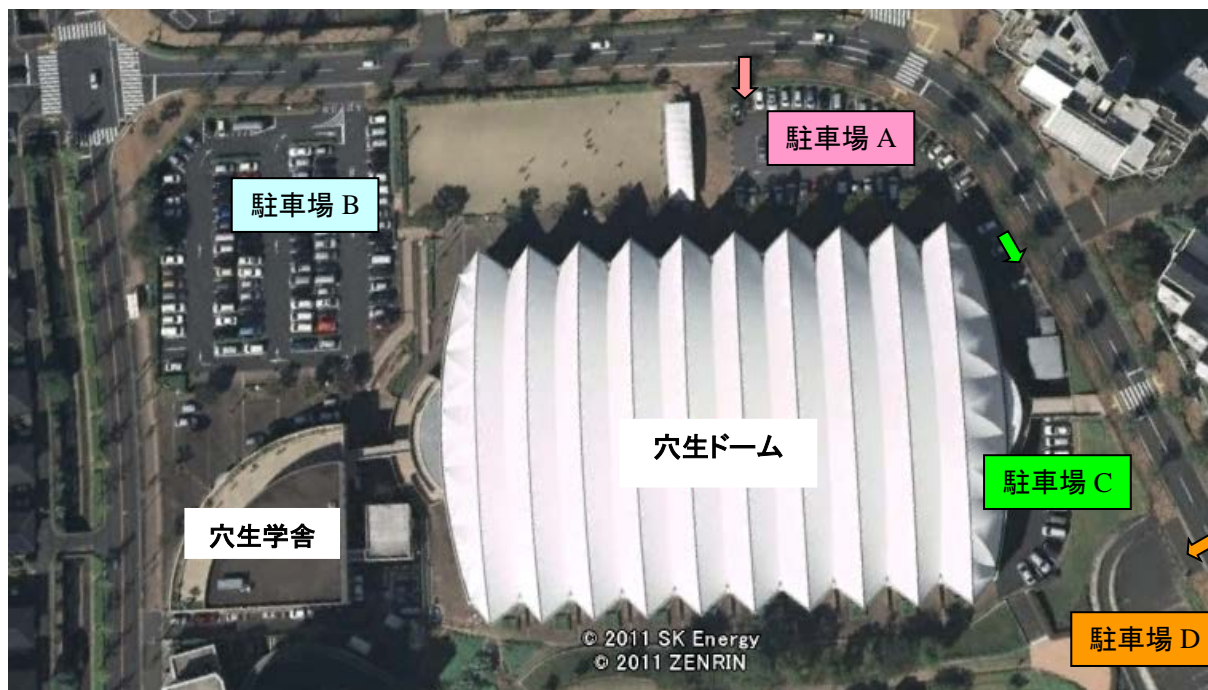

UNIQLO 車いすテニスツアー Kitakyushu Open 2017
大会期間中(3/3~3/5)の穴生(あのお)ドーム・穴生学舎の駐車場ご利用のお願い

●3/3(金)~大会期間中の駐車場について

駐車場は8:30より解錠しますので、以下の区分にしたがってご利用をお願いいたします。
混雑する時間帯には、駐車場入口にボランティアがおりますので、その指示に従ってください。

【選手、選手の送迎の方】

※駐車場 Aをご利用ください。駐車場 A が満車の場合、駐車場 Bをご利用ください。

【来賓、観覧者】

※障がいをお持ちの方 …… 駐車場 Aをご利用ください。

※健常者の方 …… 駐車場 Bをご利用ください。

【大会スタッフ、ボランティア】

※障がいをお持ちの方 …… 駐車場 A または Cをご利用ください。

※健常者の方 …… 駐車場 Dをご利用ください。満車の場合、駐車場 Bをご利用ください。

【穴生学舎に御用の方】

※駐車場 Bをご利用ください。